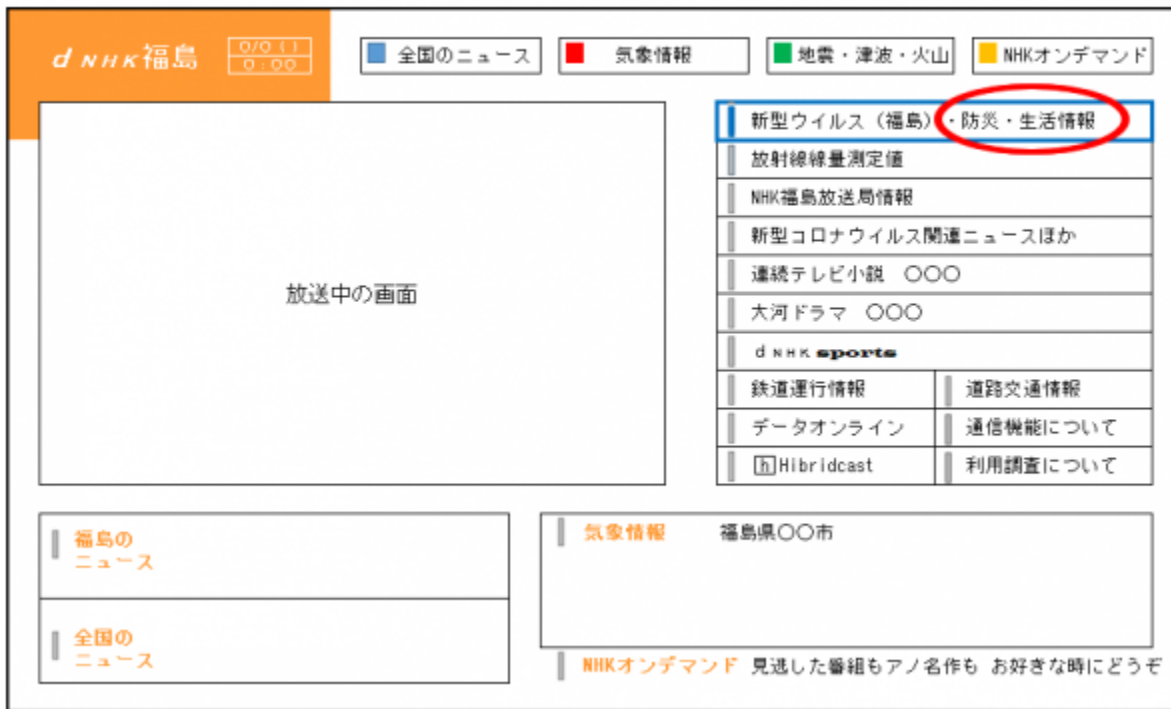

NHKデータ放送による防災情報の配信について

[通常ページへ戻る](#) 掲載日：2020年9月15日更新

1 NHKデータ放送について

NHKデータ放送は、防災情報や暮らしに役立つ情報などを見ることができる、便利な機能です。
NHK福島放送局・総合テレビをご覧になり、リモコンの「d（データ放送）」ボタンを押してください。

NHKのデータ放送については、[こちら【データ放送とは（NHK）】](#)をご覧ください。

2 防災情報の確認方法

(1) 「気象・地震・津波・火山」情報の確認

リモコンの「d（データ放送）」ボタンを押して、データ放送のメニュー画面が表示されましたら、ご覧になりたい防災情報を選択し、「決定」ボタンを押してください。

①【気象情報】を確認したい場合・・・「気象情報」を選択し、「決定」ボタンを押すか、リモコンの「赤」ボタンを押してください。

②【地震・津波・火山情報】を確認したい場合・・・「地震・津波・火山」を選択し、「決定」ボタンを押すか、リモコンの「緑」ボタンを押してください。

※「新型コロナウイルス（福島）・防災・生活情報」を選択した場合でも、気象情報等がご覧になれます。

(2) 「避難・避難所」情報の確認

①リモコンの「d（データ放送）」ボタンを押して、データ放送のメニュー画面が表示されましたら、「新型コロナウイルス（福島）・防災・生活情報」を選択し、「決定」ボタンを押してください。

データ放送画面イメージ①

②あらかじめ設定してある市町村のメニュー画面が表示されます。

市町村より「避難・避難所」情報が配信されていれば、「避難情報」、「開設避難所」が赤く表示されますので、ご覧になりたい情報を選択し、「決定」ボタンを押してください。