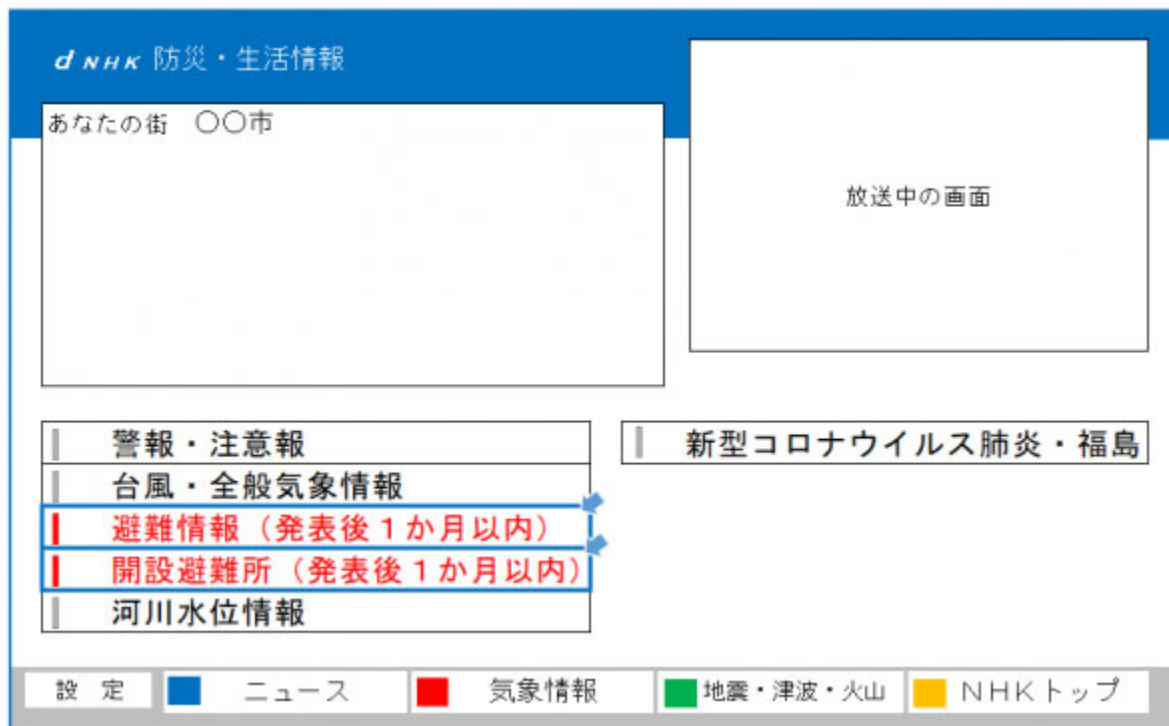

2 防災情報の確認方法

(1) 「気象・地震・津波・火山」情報の確認

リモコンの「d（データ放送）」ボタンを押して、データ放送のメニュー画面が表示されましたら、ご覧になりたい防災情報を選択し、「決定」ボタンを押してください。

①【気象情報】を確認したい場合・・・「気象情報」を選択し、「決定」ボタンを押すか、リモコンの「赤」ボタンを押してください。

②【地震・津波・火山情報】を確認したい場合・・・「地震・津波・火山」を選択し、「決定」ボタンを押すか、リモコンの「緑」ボタンを押してください。

※「新型コロナウイルス（福島）・防災・生活情報」を選択した場合でも、気象情報等がご覧になれます。

(2) 「避難・避難所」情報の確認

①リモコンの「d（データ放送）」ボタンを押して、データ放送のメニュー画面が表示されましたら、「新型コロナウイルス（福島）・防災・生活情報」を選択し、「決定」ボタンを押してください。

データ放送画面イメージ①

②あらかじめ設定してある市町村のメニュー画面が表示されます。

市町村より「避難・避難所」情報が配信されていれば、「避難情報」、「開設避難所」が赤く表示されますので、ご覧になりたい情報を選択し、「決定」ボタンを押してください。