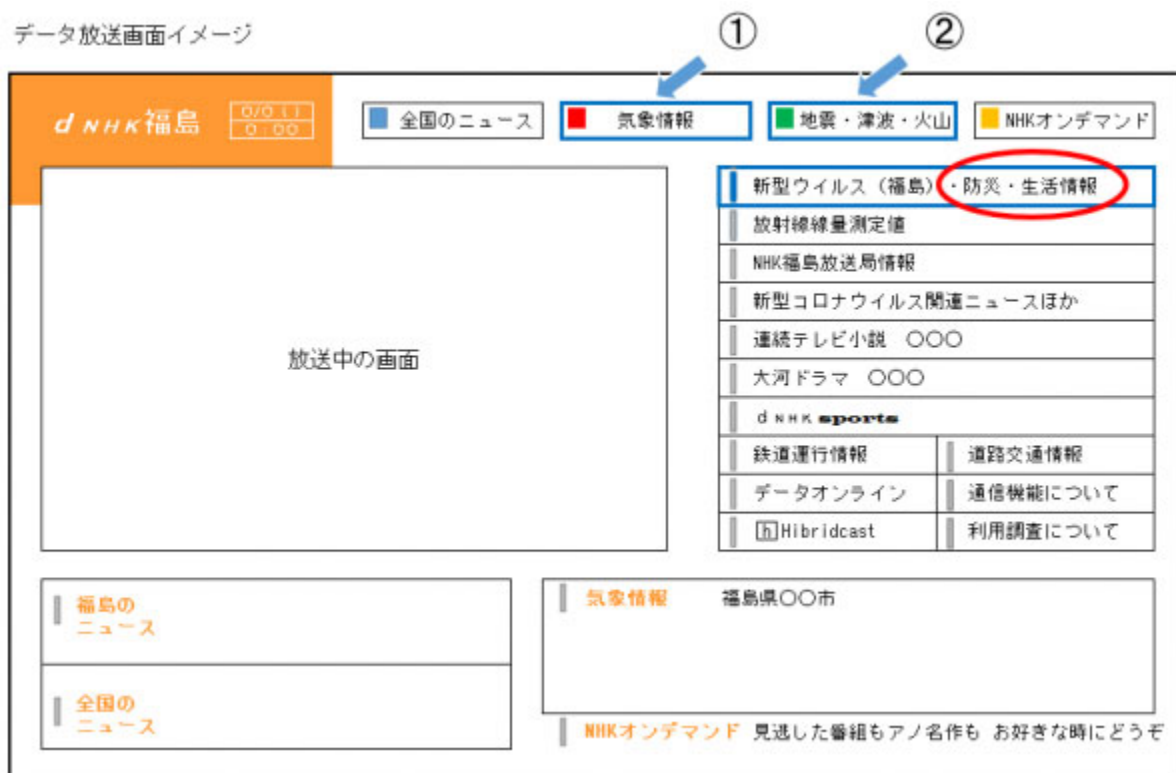

NHKデータ放送による防災情報の配信について

[通常ページへ戻る](#) 掲載日：2020年9月15日更新

1 NHKデータ放送について

NHKデータ放送は、防災情報や暮らしに役立つ情報などを見ることができる、便利な機能です。
NHK福島放送局・総合テレビをご覧になり、リモコンの「d（データ放送）」ボタンを押してください。

NHKのデータ放送については、[こちら【データ放送とは（NHK）】](#)をご覧ください。

2 防災情報の確認方法

(1) 「気象・地震・津波・火山」情報の確認

リモコンの「d（データ放送）」ボタンを押して、データ放送のメニュー画面が表示されましたら、ご覧になりたい防災情報を選択し、「決定」ボタンを押してください。

①【気象情報】を確認したい場合・・・「気象情報」を選択し、「決定」ボタンを押すか、リモコンの「赤」ボタンを押してください。

②【地震・津波・火山情報】を確認したい場合・・・「地震・津波・火山」を選択し、「決定」ボタンを押すか、リモコンの「緑」ボタンを押してください。

※「新型コロナウイルス（福島）・防災・生活情報」を選択した場合でも、気象情報等がご覧になれます。

(2) 「避難・避難所」情報の確認

①リモコンの「d（データ放送）」ボタンを押して、データ放送のメニュー画面が表示されましたら、「新型コロナウイルス（福島）・防災・生活情報」を選択し、「決定」ボタンを押してください。

データ放送画面イメージ①

②あらかじめ設定してある市町村のメニュー画面が表示されます。

市町村より「避難・避難所」情報が配信されていれば、「避難情報」、「開設避難所」が赤く表示されますので、ご覧になりたい情報を選択し、「決定」ボタンを押してください。